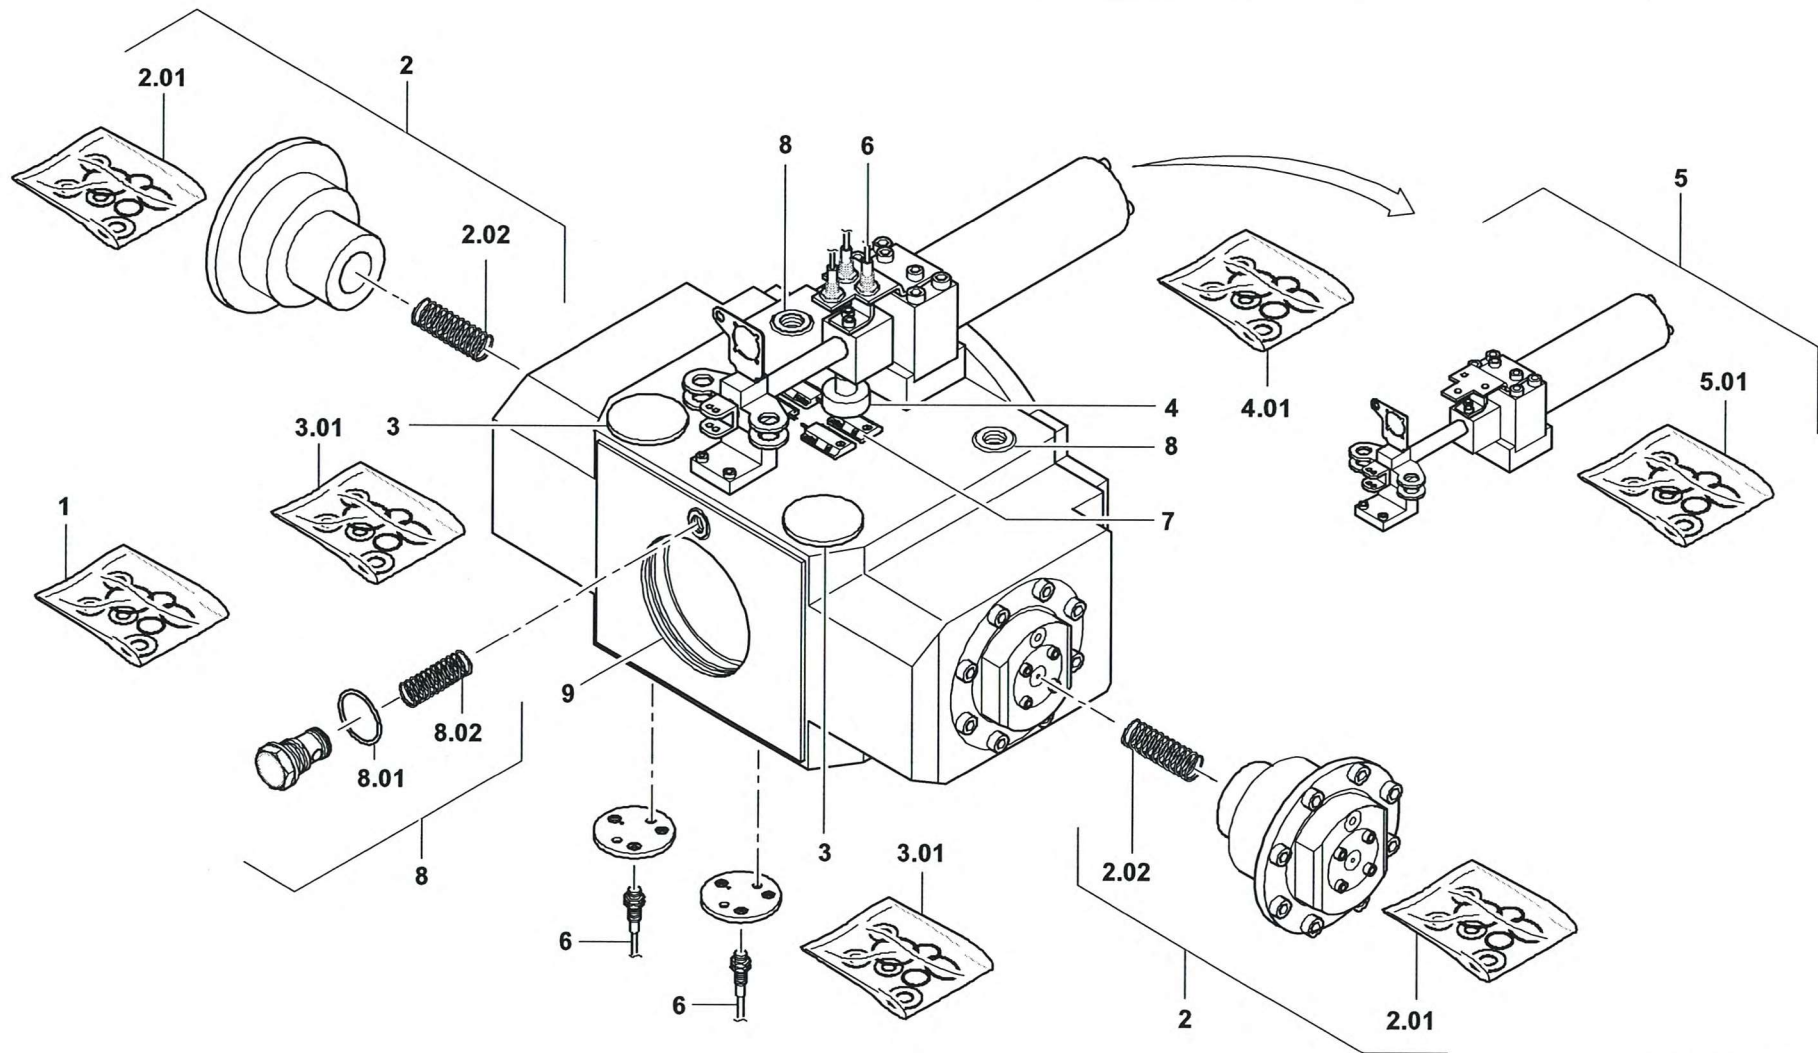

GROVE

TELE VERRIEGELUNG
TELE LOCKING

BILDTAFEL
PICTORIAL DISPLAY

GMK 5095

11.06

3328600-ETL A

1/1

G 786

3328600-A-BL01-1106-0000